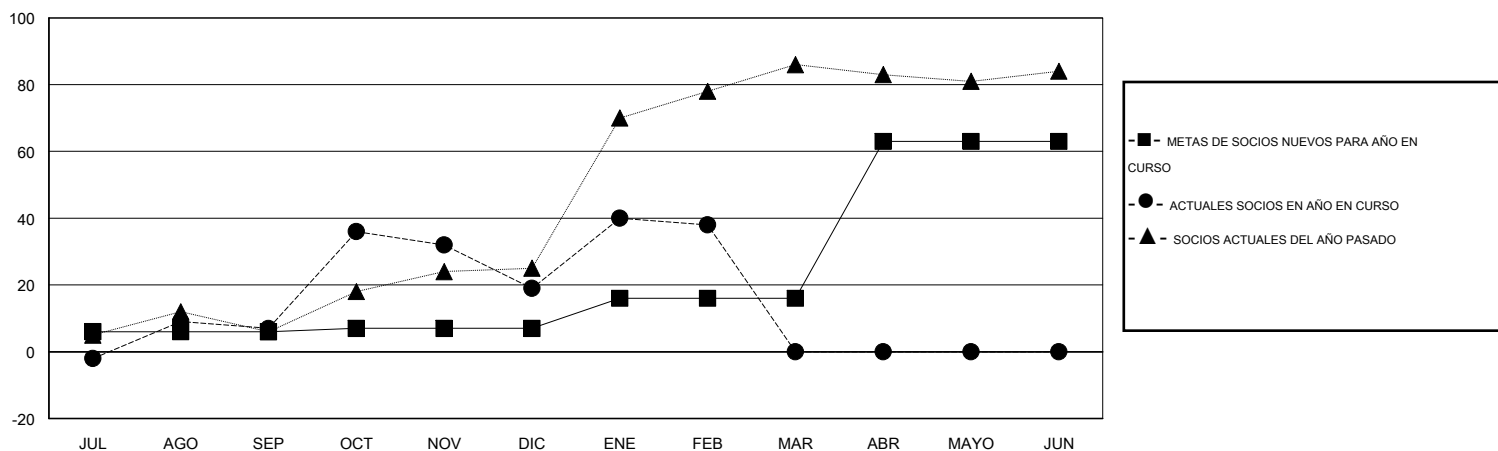

MONTHLY MEMBERSHIP PROGRESS REPORT

District T 4

Results as of: 2/28/2015

GMT: Pedro Marrello

UBICACIÓN CHILE

GMT DE AE 3

Clubes					socios				
RESULTADOS DE 2014-2015					RESULTADOS DE 2014-2015				
TRIMESTRE	META DE CLUBES NUEVOS	NUEVOS CLUBES	CLUBES DADOS DE BAJA	GANANCIA/PÉRDIDA NETA	TRIMESTRE	META DE SOCIOS NUEVOS	SOCIOS FUNDADORES Y NUEVOS SOCIOS AÑADIDOS	SOCIOS DADOS DE BAJA	GANANCIA/PÉRDIDA NETA
JUL/AGO/SEP	0	0	0	0	JUL/AGO/SEP	6	26	19	7
OCT/NOV/DIC	0	0	0	0	OCT/NOV/DIC	1	49	37	12
ENE/FEB/MAR	0	1	0	1	ENE/FEB/MAR	9	28	9	19
ABR/MAYO/JUN	1	0	0	0	ABR/MAYO/JUN	47	0	0	0

METAS Y CIFRA ACUMULATIVA DE CLUBES NUEVOS

METAS Y CIFRA ACUMULATIVA DE SOCIOS

CLUBES DADOS DE BAJA: 0	26 CLUBS OF 42 AÑADIERON 1 O MÁS SOCIOS NUEVOS	<u>DISTRIBUCIÓN POR SEXO</u>
		MASCULINO 631 (68.22%)
		FEMENINO 294 (31.78%)
<u>SOCIOS DADOS DE BAJA</u>	CLIC AQUÍ PARA DATOS DE SALUD DE CLUB	SOCIOS EN UNIDAD FAMILIAR 276
FALLECIDOS 7		CABEZA DE FAMILIA 134
CLUB CANCELADO 0		NO ES CABEZA DE FAMILIA 142
OTRO 58		
TOTAL 65		